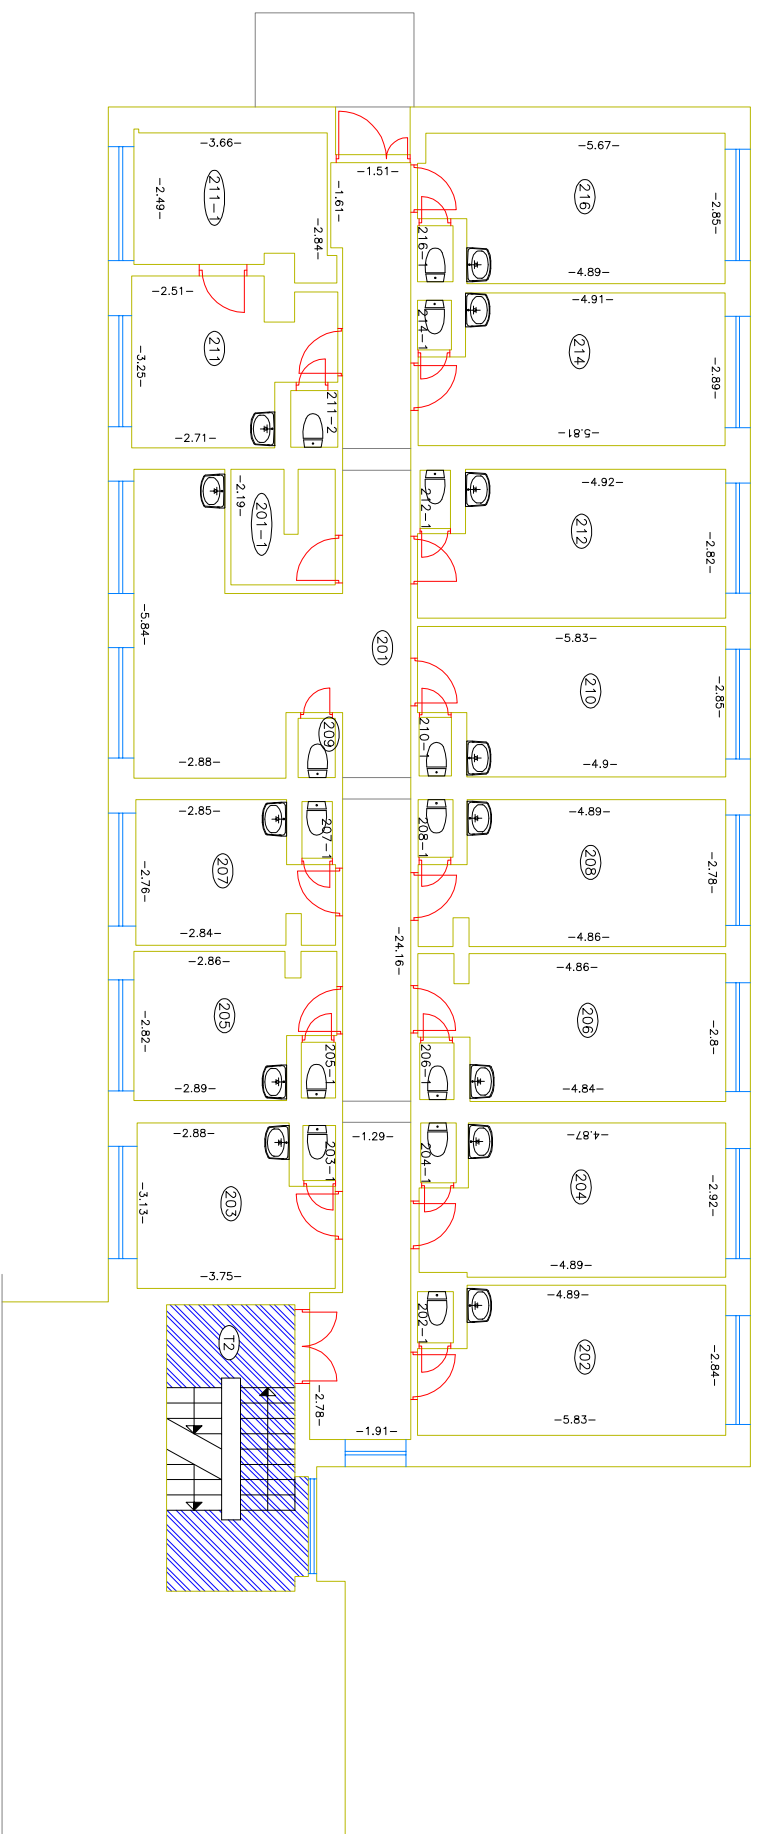

## 2. KORRUSE PIAAN

PUŠKINI 26, NARVA

### Legend

tehnilised ruumid ja vertikaalsed lõbikõigud

PPA üüripind